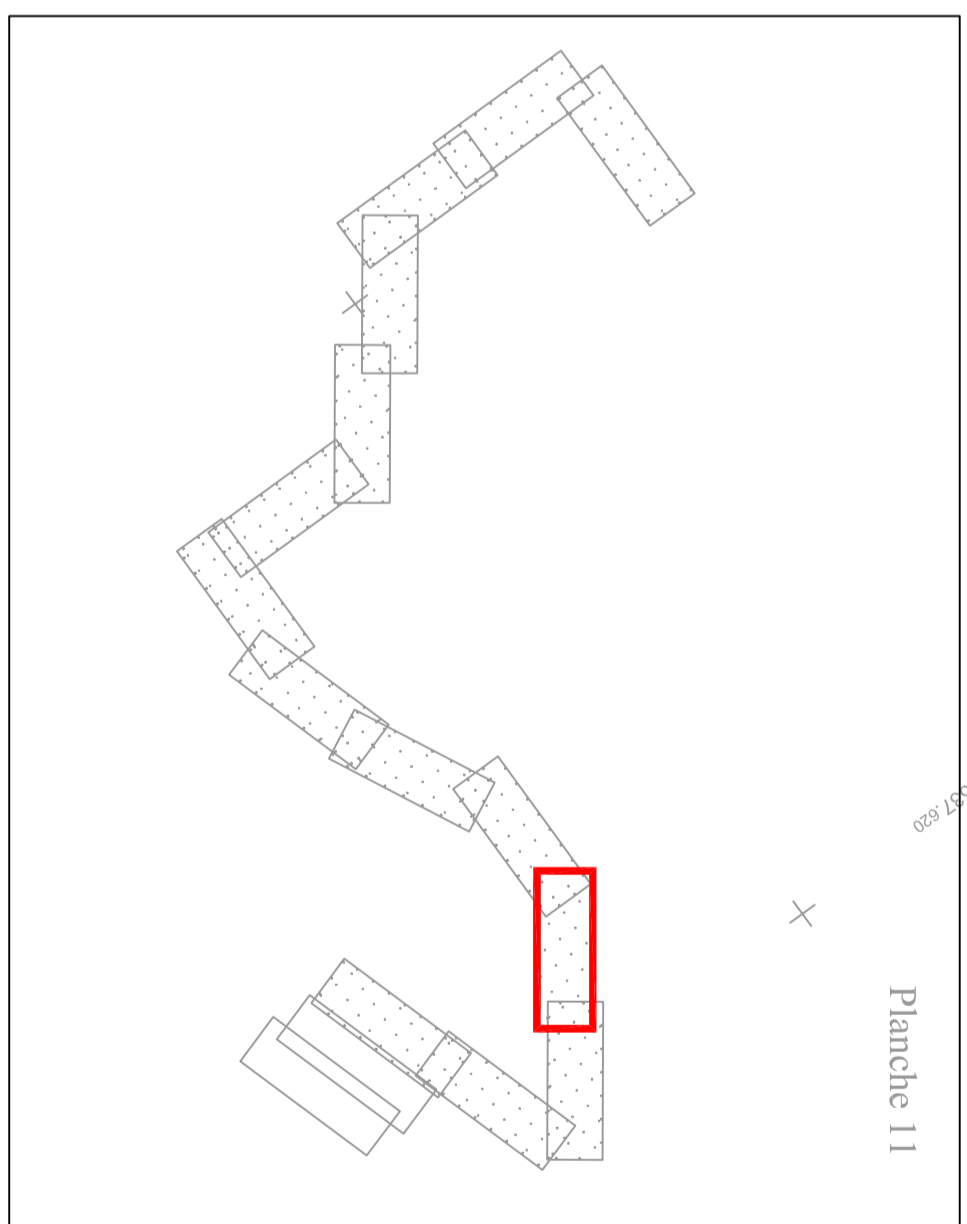

DEPARTEMENT DE LA CORSE DU SUD
Commune de GROSSETO PRUGNA

Section AB
Lieu-dit : "CANNIE"

AGEX 2A

SELARI AGEX - Association de Géomètres Experts
POGGI Pierre - POGGI Nicolas
Successors des cabinets I-A LIBERMANN et B LOREZ
PROJET DE DIVISION
Echelle: 1/200